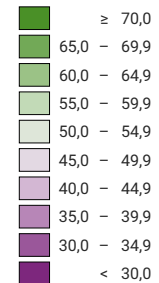

Ja-Stimmenanteil, in %

Schweiz: 72,2

Anzahl gültige Stimmen

Total: 1 939 650

Symbole mit einem Wert unter 1 000 wurden zur besseren Lesbarkeit visuell vergrößert dargestellt.

Raumgliederung:
Bezirke