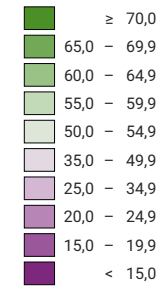

Ja-Stimmenanteil, in %

Schweiz: 25,4

Anzahl gültige Stimmen

Total: 2 708 133

Symbole mit einem Wert unter 2 000 wurden zur besseren Lesbarkeit visuell vergrößert dargestellt.

Raumgliederung:
Kantone