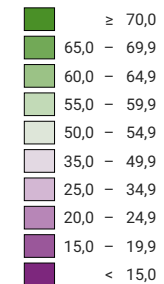

Proportion de "oui" en %

Suisse: 25,4

Bulletins valables

Total: 2 708 133

Pour des raisons de lisibilité, la taille des symboles ayant une valeur inférieure à 1 000 a été augmentée.

Niveau géographique:  
Districts