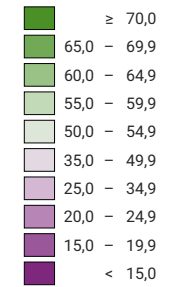

Ja-Stimmenanteil, in %

Schweiz: 25,4

Anzahl gültige Stimmen

Total: 2 708 133

Symbole mit einem Wert unter 1 000 wurden zur besseren Lesbarkeit visuell vergrössert dargestellt.

0 35 70 km

Raumgliederung:
Bezirke