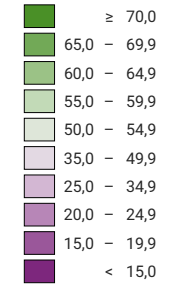

**Ja-Stimmenanteil, in %**

Schweiz: 25,4

**Anzahl gültige Stimmen**

Total: 2 708 133

Symbole mit einem Wert unter 1 000 wurden zur besseren Lesbarkeit visuell vergrössert dargestellt.

Raumgliederung:  
Bezirke