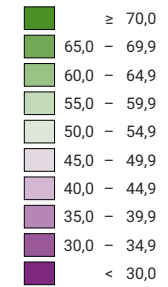

Ja-Stimmenanteil, in %

Schweiz: 54,6

Anzahl gültige Stimmen

Total: 2 726 739

Symbole mit einem Wert unter 1 000 wurden zur besseren Lesbarkeit visuell vergrößert dargestellt.

Raumgliederung:
Bezirke