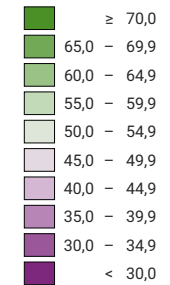

Ja-Stimmenanteil, in %

Schweiz: 54,6

Anzahl gültige Stimmen

Total: 2 726 739

Symbole mit einem Wert unter 1 000 wurden zur besseren Lesbarkeit visuell vergrössert dargestellt.

Raumgliederung:
Bezirke