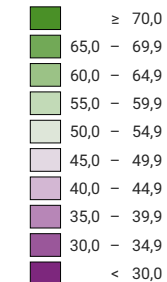

Bundesbeschluss über die ordentliche Einbürgerung sowie über die erleichterte Einbürgerung junger Ausländerinnen und Ausländer der zweiten Generation, Abstimmung vom 26.09.2004

Ja-Stimmenanteil, in %

Schweiz: 43,2

Anzahl gültige Stimmen

Total: 2 558 982

Symbole mit einem Wert unter 2 000 wurden zur besseren Lesbarkeit visuell vergrössert dargestellt.

0 25 50 km

Raumgliederung:
Kantone