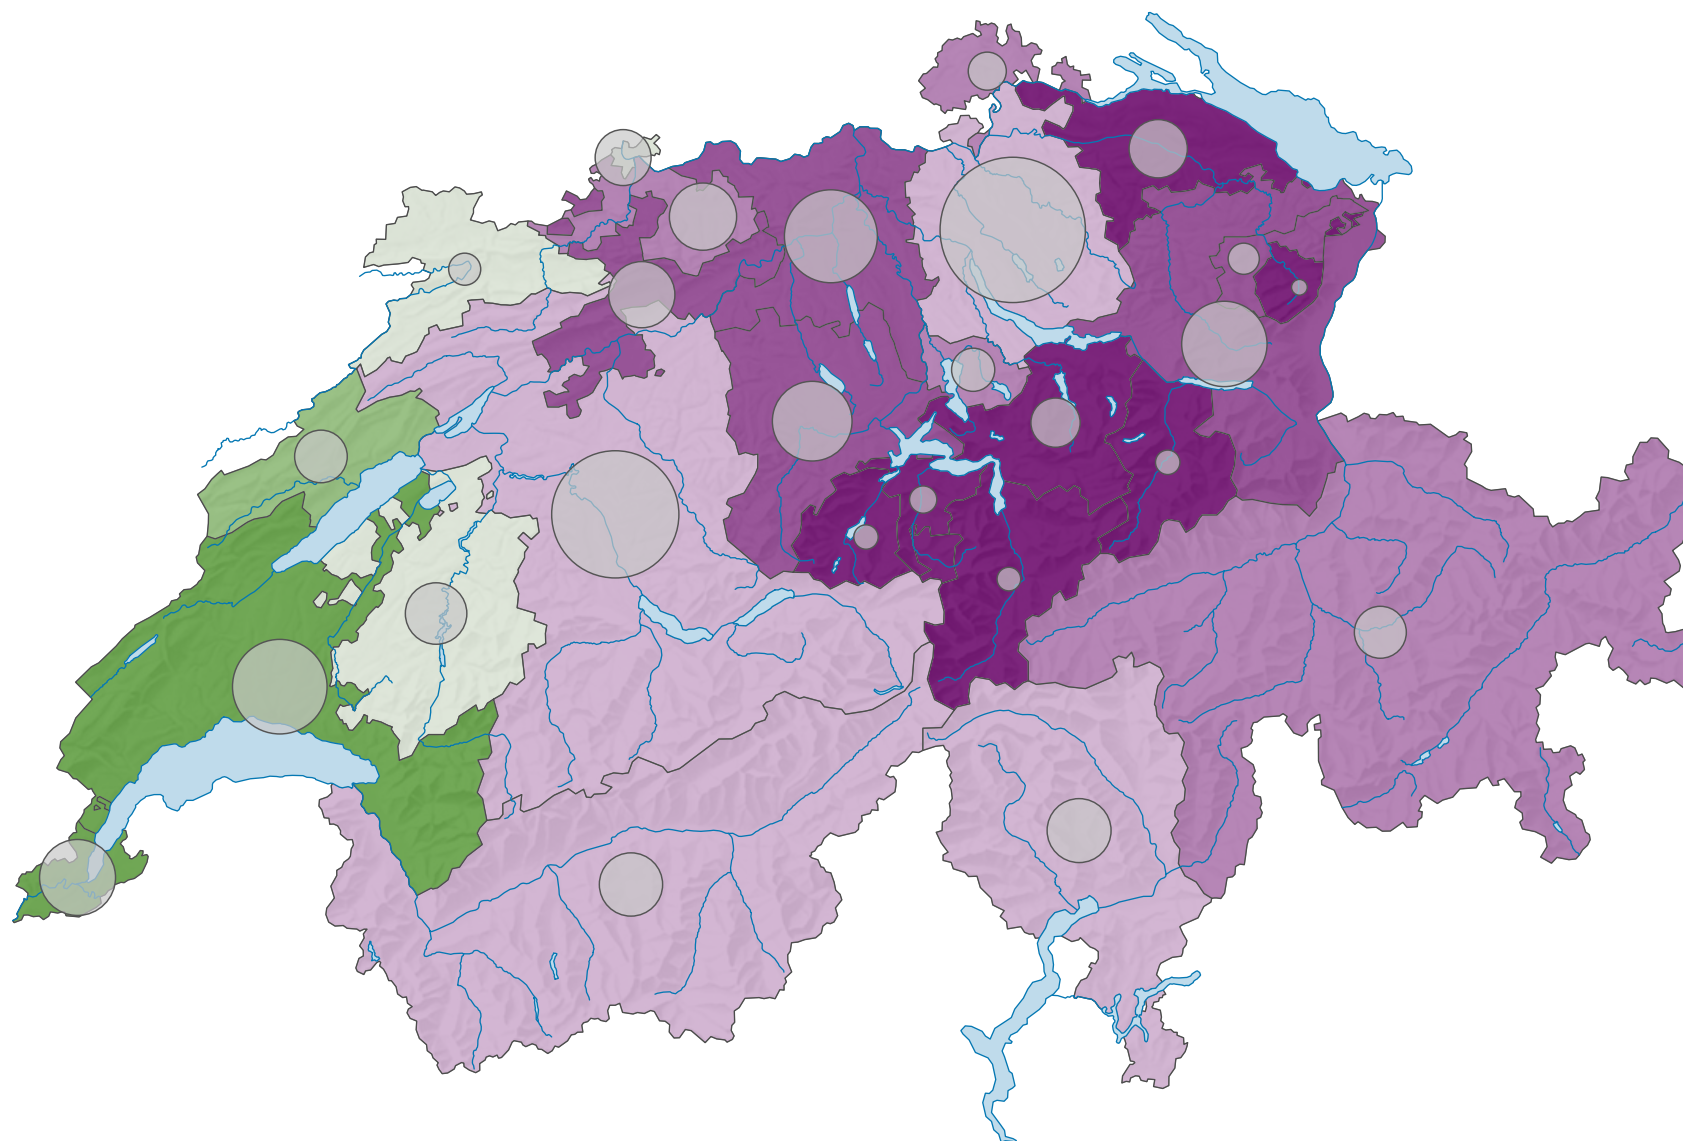

Bundesbeschluss über die ordentliche Einbürgerung sowie über die erleichterte Einbürgerung junger Ausländerinnen und Ausländer der zweiten Generation, Abstimmung vom 26.09.2004

Ja-Stimmenanteil, in %

Schweiz: 43,2

Anzahl gültige Stimmen

Total: 2 558 982

Symbole mit einem Wert unter 2 000 wurden zur besseren Lesbarkeit visuell vergrössert dargestellt.

0 25 50 km

Raumgliederung:
Kantone