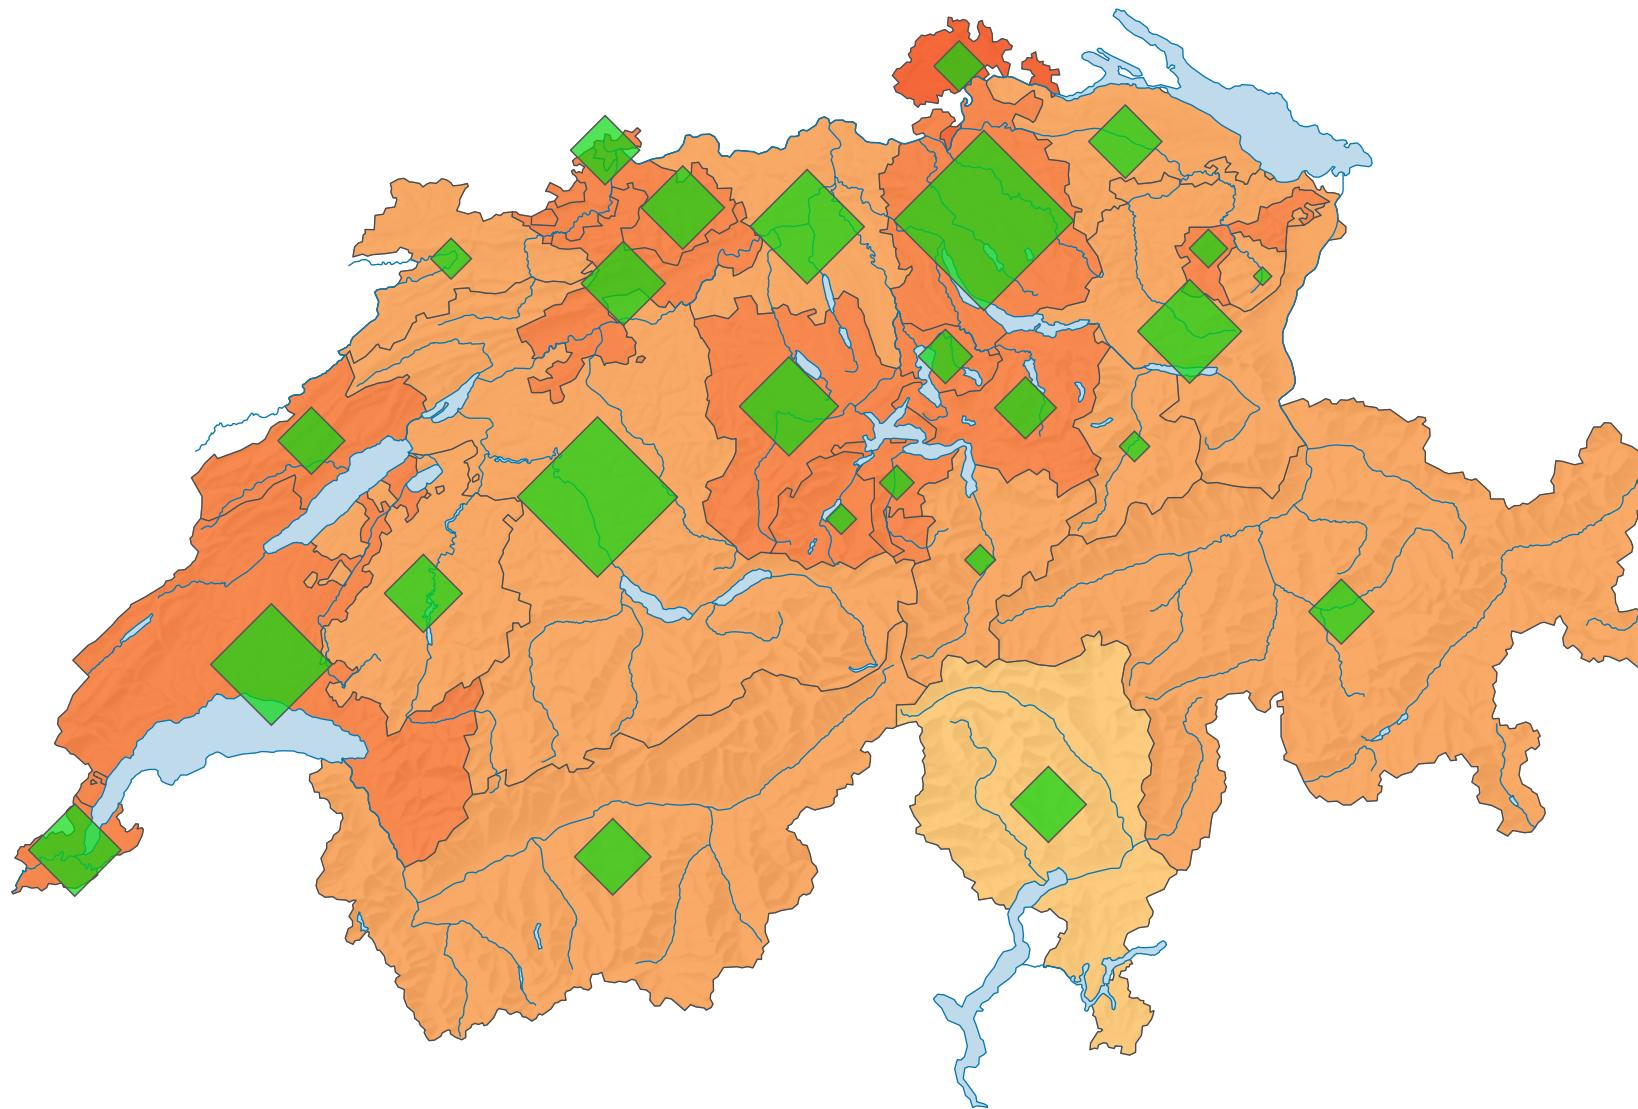

# Stimmbeteiligung, Abstimmung vom 18.05.2003

## Stimmbeteiligung, in %

Schweiz: 49,6

## Anzahl Stimmende

Schweiz: 2 364 974

Symbole mit einem Wert unter 2 000 wurden zur besseren Lesbarkeit visuell vergrössert dargestellt.

0 35 70 km

Raumgliederung:  
Kantone