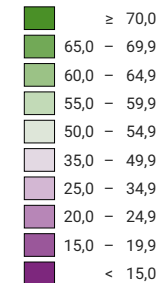

Proportion de "oui" en %

Suisse: 27,1

Bulletins valables

Total: 2 307 767

Pour des raisons de lisibilité, la taille des symboles ayant une valeur inférieure à 2 000 a été augmentée.

Niveau géographique:
Cantons