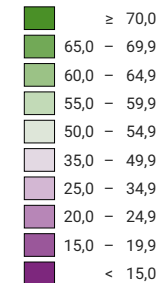

Proportion de "oui" en %

Suisse: 27,1

Bulletins valables

Total: 2 307 767

Pour des raisons de lisibilité, la taille des symboles ayant une valeur inférieure à 1 000 a été augmentée.

0 25 50 km

Niveau géographique:
Districts