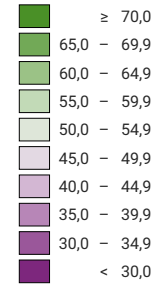

Ja-Stimmenanteil, in %

Schweiz: 37,6

Anzahl gültige Stimmen

Total: 2 342 747

Symbole mit einem Wert unter 2 000 wurden zur besseren Lesbarkeit visuell vergrössert dargestellt.

Raumgliederung:
Kantone