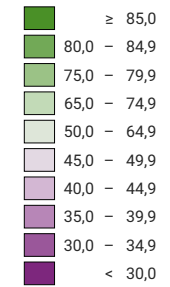

Ja-Stimmenanteil, in %

Schweiz: 80,6

Anzahl gültige Stimmen

Total: 2 270 837

Symbole mit einem Wert unter 1 000 wurden zur besseren Lesbarkeit visuell vergrößert dargestellt.

Raumgliederung:
Bezirke