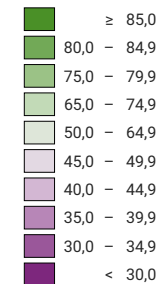

**Ja-Stimmenanteil, in %**

Schweiz: 76,0

**Anzahl gültige Stimmen**

**Total: 2 260 029**

Symbole mit einem Wert unter 2 000 wurden zur besseren Lesbarkeit visuell vergrössert dargestellt.

0 35 70 km

**Raumgliederung:**  
Kantone