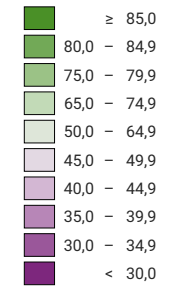

Ja-Stimmenanteil, in %

Schweiz: 76,0

Anzahl gültige Stimmen

Total: 2 260 029

Symbole mit einem Wert unter 1 000 wurden zur besseren Lesbarkeit visuell vergrößert dargestellt.

0 25 50 km

Raumgliederung:
Bezirke