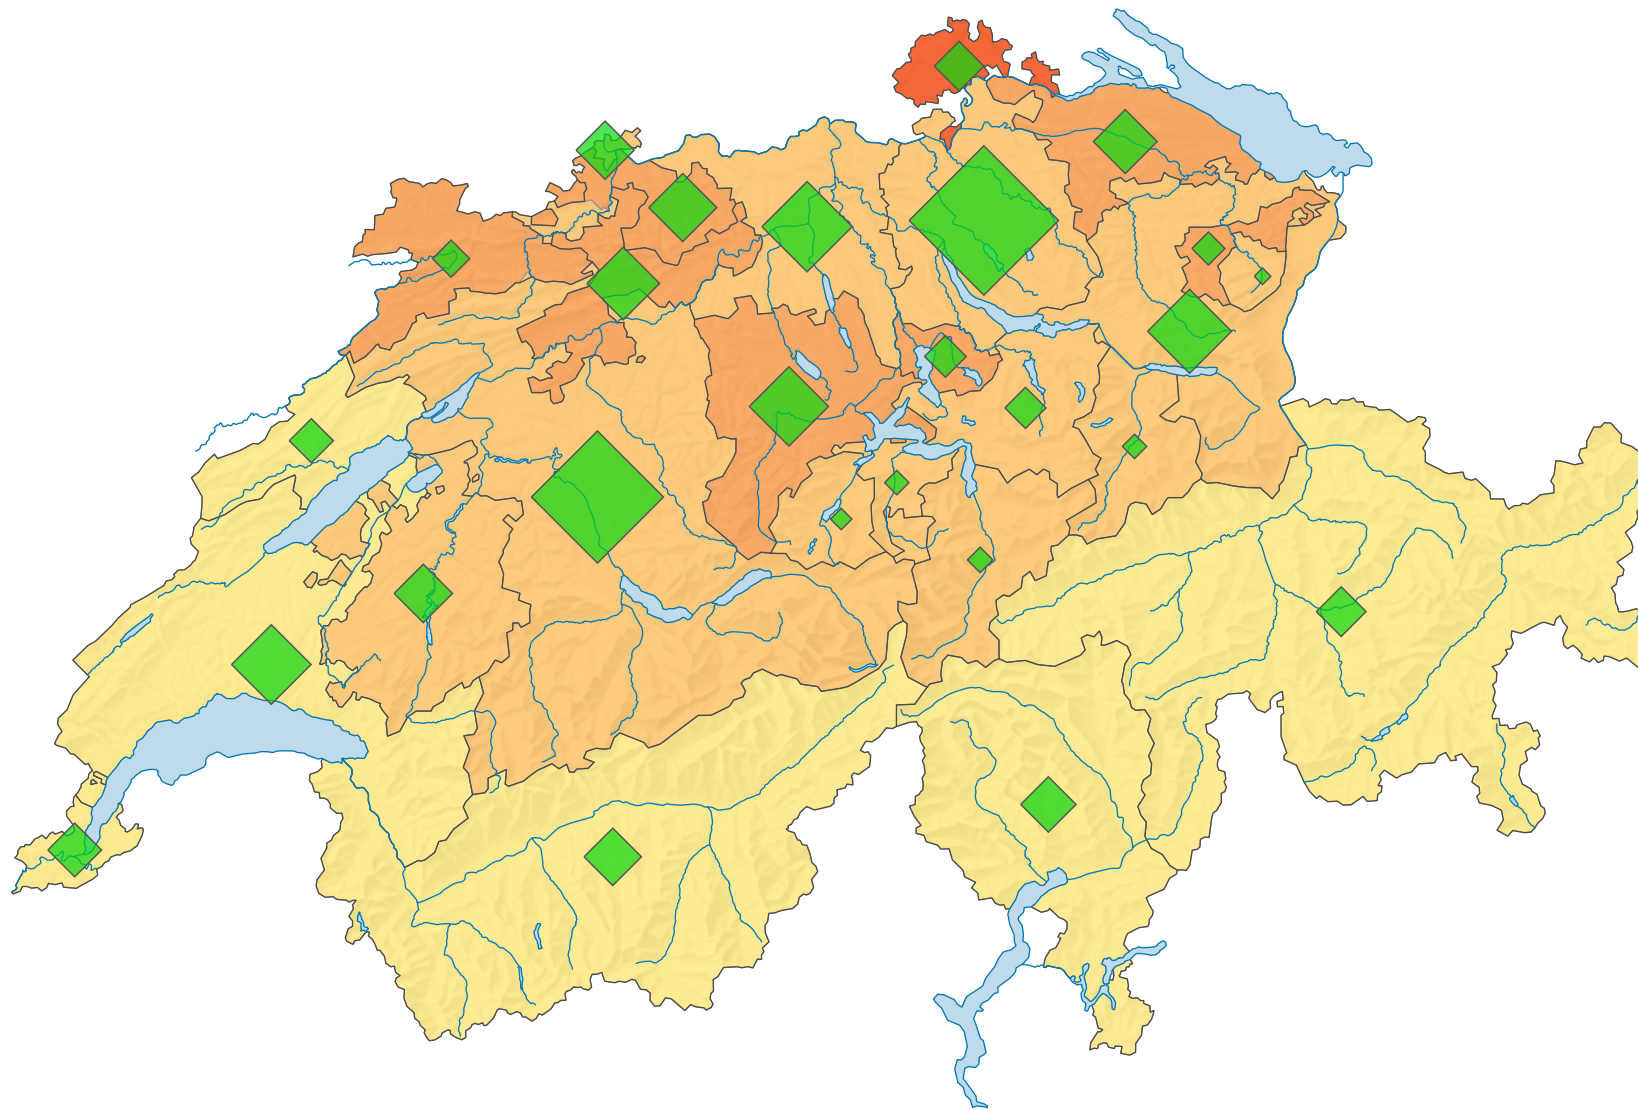

# Participation, votation du 28.09.1986

## Participation en %

Suisse: 34,8

## Nombre de votants

Suisse: 1 463 505

Pour des raisons de lisibilité, la taille des symboles ayant une valeur inférieure à 2 000 a été augmentée.

0 35 70 km

Niveau géographique:  
Cantons