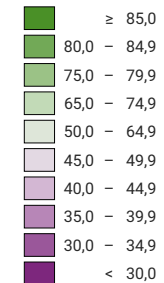

Proportion de "oui" en %

Suisse: 70,4

Bulletins valables

Total: 1 327 643

Pour des raisons de lisibilité, la taille des symboles ayant une valeur inférieure à 1 000 a été augmentée.

Niveau géographique:
Districts