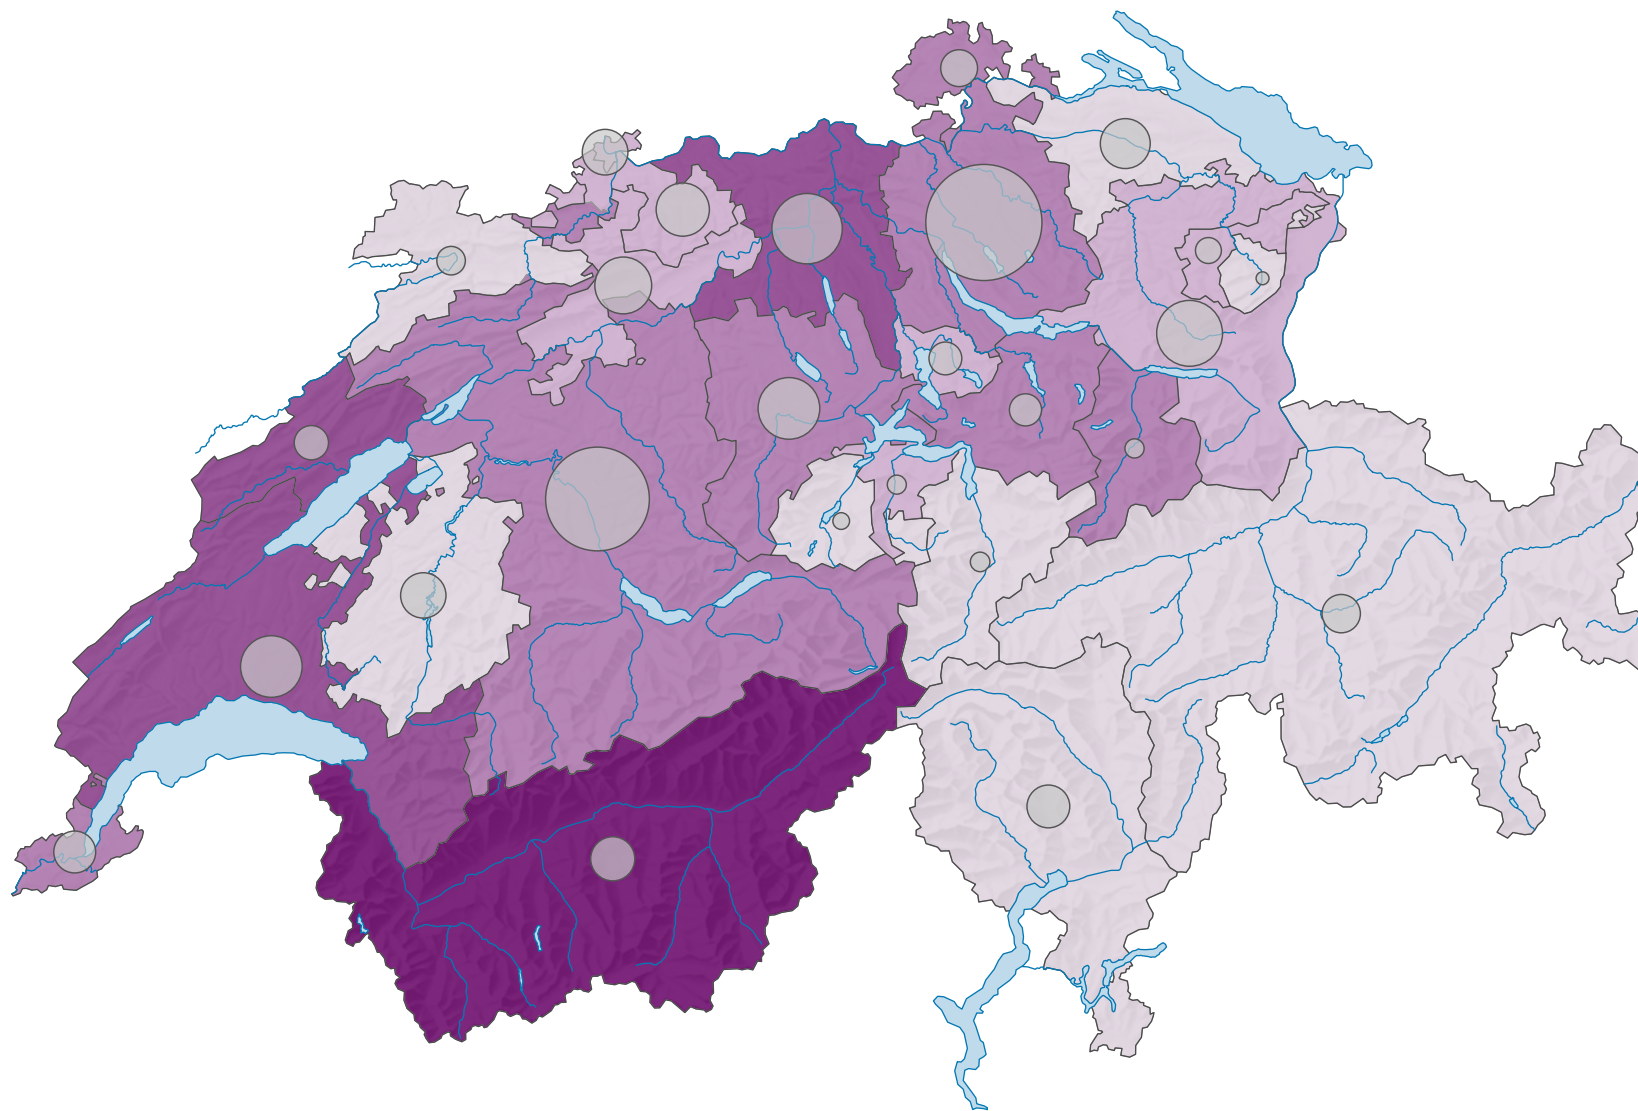

Gegentwurf zur Volksinitiative Eidgenössische «Kulturinitiative», Abstimmung vom 28.09.1986

Ja-Stimmenanteil, in %

Schweiz: 39,3

Anzahl gültige Stimmen

Total: 1 394 571

Symbole mit einem Wert unter 2 000 wurden zur besseren Lesbarkeit visuell vergrößert dargestellt.

0 35 70 km

Raumgliederung:
Kantone