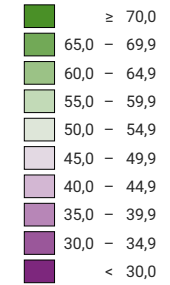

Ja-Stimmenanteil, in %

Schweiz: 39,3

Anzahl gültige Stimmen

Total: 1 394 571

Symbole mit einem Wert unter 500 wurden zur besseren Lesbarkeit visuell vergrößert dargestellt.

Raumgliederung:
Gemeinden (Politik)