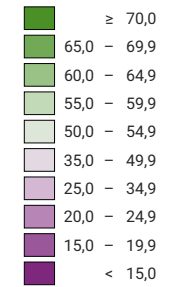

Ja-Stimmenanteil, in %

Schweiz: 16,7

Anzahl gültige Stimmen

Total: 1 394 571

Symbole mit einem Wert unter 500 wurden zur besseren Lesbarkeit visuell vergrößert dargestellt.

Raumgliederung:
Gemeinden (Politik)