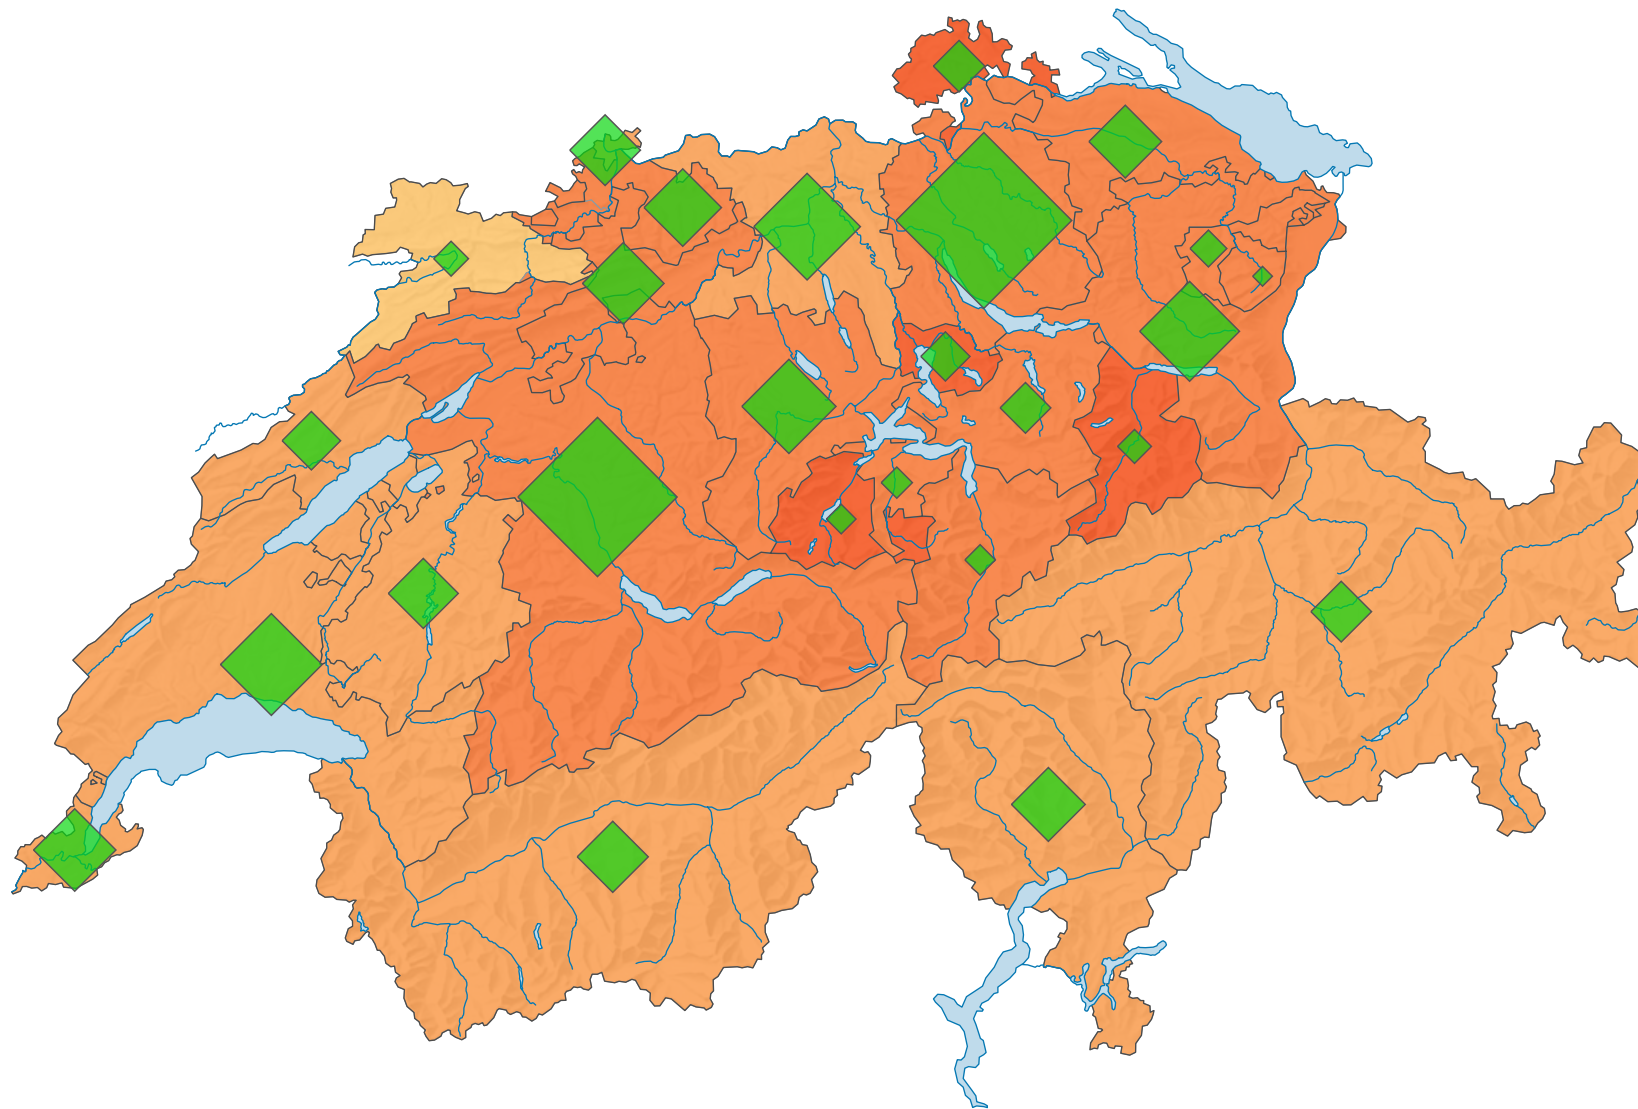

Stimmbeteiligung, Abstimmung vom 16.03.1986

Stimmbeteiligung, in %

Schweiz: 50,7

Anzahl Stimrende

Schweiz: 2 120 130

Symbole mit einem Wert unter 2 000 wurden zur besseren Lesbarkeit visuell vergrössert dargestellt.

0 35 70 km

Raumgliederung:
Kantone