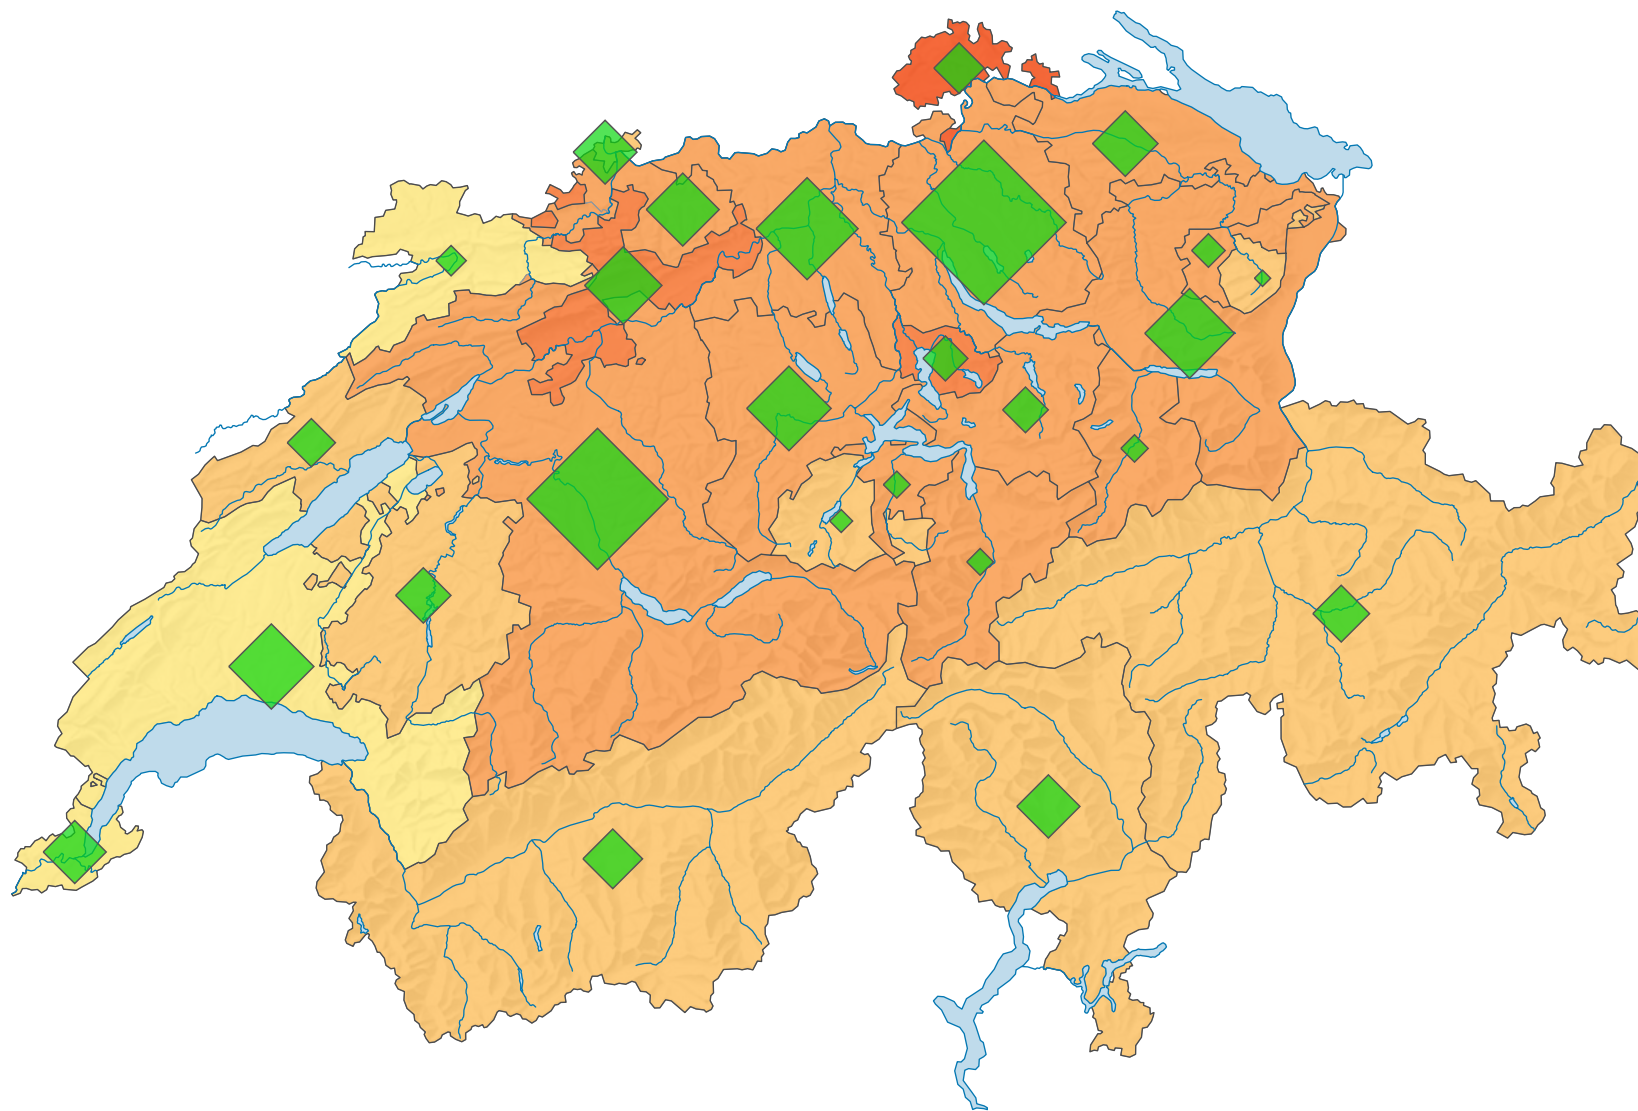

# Participation, votation du 22.09.1985

## Participation en %

Suisse: 41,0

## Nombre de votants

Suisse: 1 702 958

Pour des raisons de lisibilité, la taille des symboles ayant une valeur inférieure à 2 000 a été augmentée.

0 35 70 km

Niveau géographique:  
Cantons