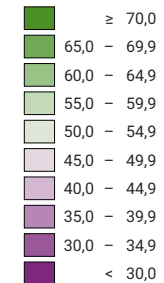

Proportion de "oui" en %

Suisse: 54,7

Bulletins valables

Total: 1 684 362

Pour des raisons de lisibilité, la taille des symboles ayant une valeur inférieure à 2 000 a été augmentée.

0 35 70 km

Niveau géographique:
Cantons