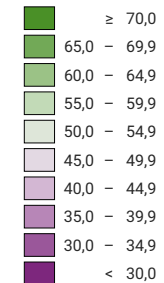

Proportion de "oui" en %

Suisse: 54,7

Bulletins valables

Total: 1 684 362

Pour des raisons de lisibilité, la taille des symboles ayant une valeur inférieure à 1 000 a été augmentée.

0 35 70 km

Niveau géographique:
Districts