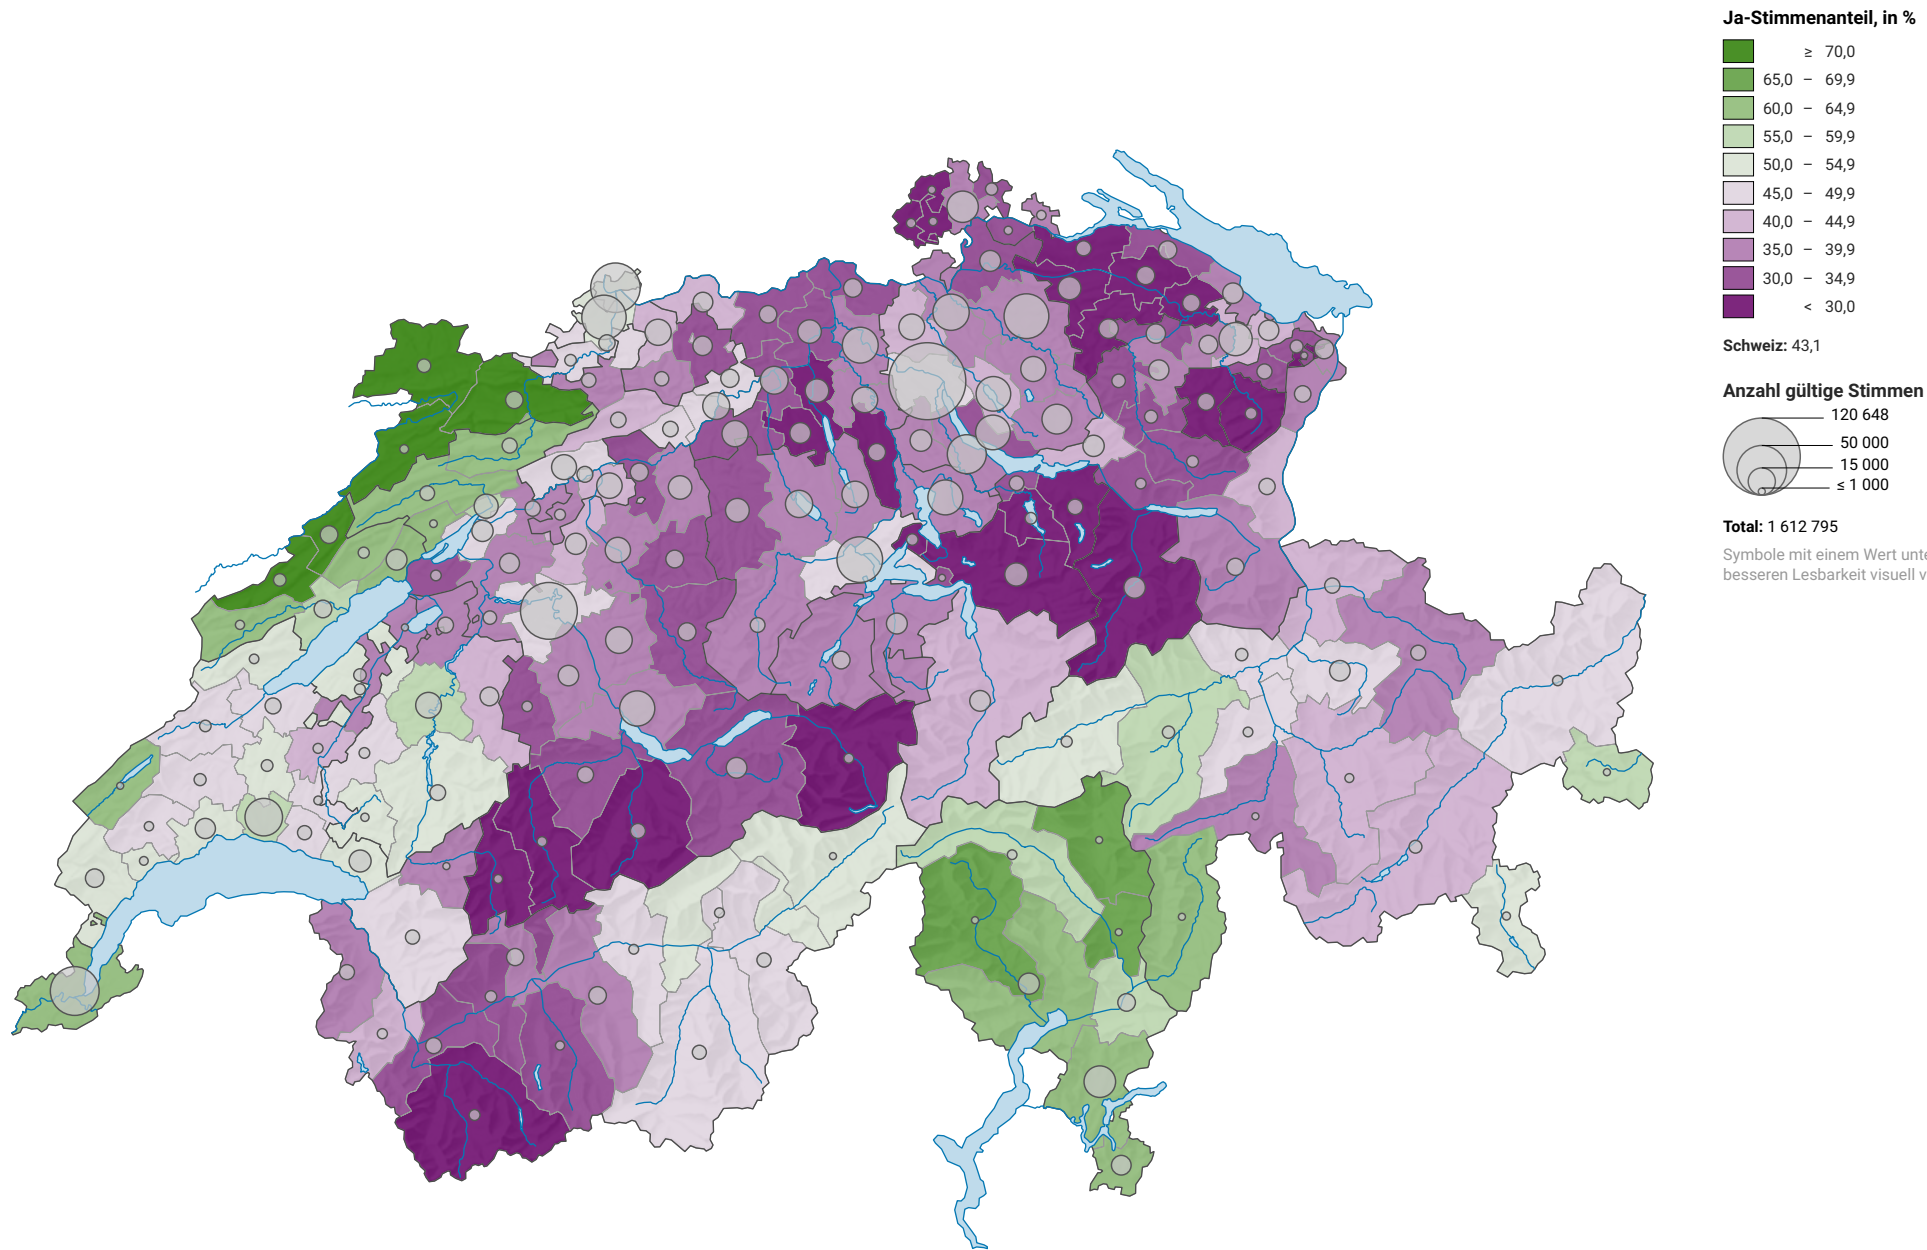

Bundesbeschluss über die Innovationsrisikogarantie zugunsten von kleinen und mittleren Unternehmen, Abstimmung vom 22.09.1985

0 35 70 km

Raumgliederung:
Bezirke