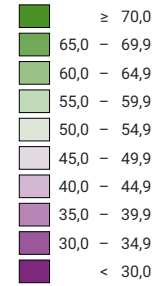

**Ja-Stimmenanteil, in %**

Schweiz: 66,4

**Anzahl gültige Stimmen**

**Total: 1 742 236**

Symbole mit einem Wert unter 2 000 wurden zur besseren Lesbarkeit visuell vergrössert dargestellt.

**Raumgliederung:**  
Kantone