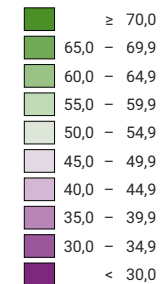

Proportion de "oui" en %

Suisse: 66,4

Bulletins valables

Total: 1 742 236

Pour des raisons de lisibilité, la taille des symboles ayant une valeur inférieure à 1 000 a été augmentée.

Niveau géographique:
Districts