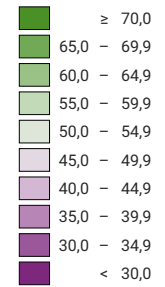

Ja-Stimmenanteil, in %

Schweiz: 66,4

Anzahl gültige Stimmen

Total: 1 742 236

Symbole mit einem Wert unter 1 000 wurden zur besseren Lesbarkeit visuell vergrössert dargestellt.

Raumgliederung:
Bezirke