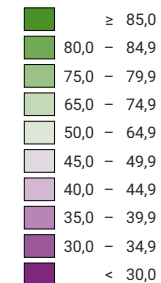

Proportion de "oui" en %

Suisse: 73,8

Bulletins valables

Total: 1 705 557

Pour des raisons de lisibilité, la taille des symboles ayant une valeur inférieure à 2 000 a été augmentée.

Niveau géographique:
Cantons