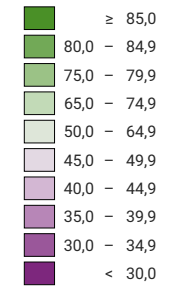

Ja-Stimmenanteil, in %

Schweiz: 73,8

Anzahl gültige Stimmen

Total: 1 705 557

Symbole mit einem Wert unter 2 000 wurden zur besseren Lesbarkeit visuell vergrößert dargestellt.

Raumgliederung:
Kantone