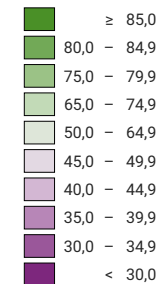

Proportion de "oui" en %

Suisse: 73,8

Bulletins valables

Total: 1 705 557

Pour des raisons de lisibilité, la taille des symboles ayant une valeur inférieure à 1 000 a été augmentée.

0 25 50 km

Niveau géographique:  
Districts