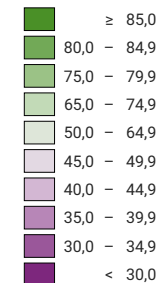

Ja-Stimmenanteil, in %

Schweiz: 73,8

Anzahl gültige Stimmen

Total: 1 705 557

Symbole mit einem Wert unter 1 000 wurden zur besseren Lesbarkeit visuell vergrößert dargestellt.

0 35 70 km

Raumgliederung:
Bezirke