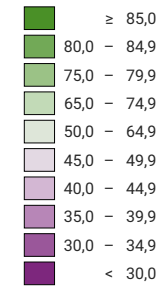

Ja-Stimmenanteil, in %

Schweiz: 73,8

Anzahl gültige Stimmen

Total: 1 705 557

Symbole mit einem Wert unter 1 000 wurden zur besseren Lesbarkeit visuell vergrössert dargestellt.

0 25 50 km

Raumgliederung:
Bezirke