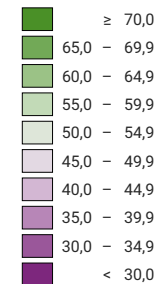

Ja-Stimmenanteil, in %

Schweiz: 49,8

Anzahl gültige Stimmen

Total: 2 506 885

Symbole mit einem Wert unter 2 000 wurden zur besseren Lesbarkeit visuell vergrößert dargestellt.

Raumgliederung:
Kantone