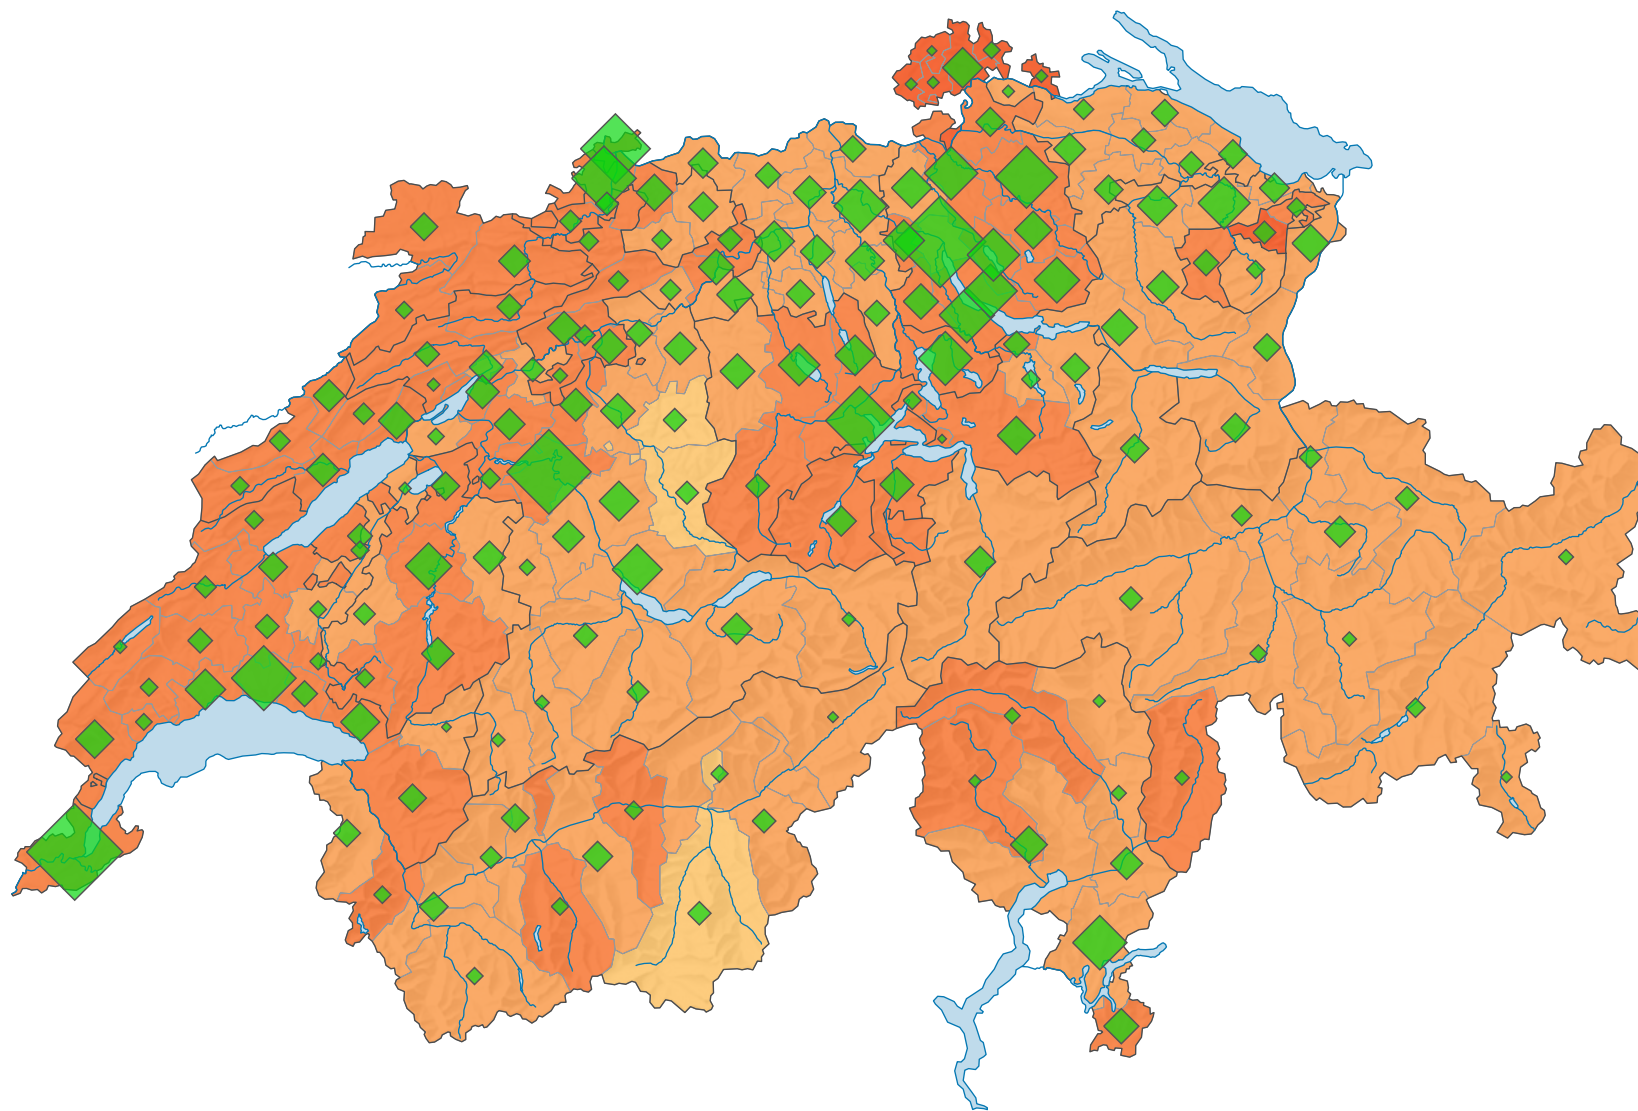

# Stimmbeteiligung, Abstimmung vom 16.05.2004

## Stimmbeteiligung, in %

Schweiz: 50,8

## 16.05.2004: Stimmende

Schweiz: 2 439 128

Symbole mit einem Wert unter 1 000 wurden zur besseren Lesbarkeit visuell vergrössert dargestellt.

0 35 70 km

Raumgliederung:  
Bezirke