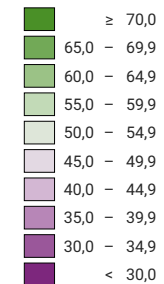

Proportion de "oui" en %

Suisse: 34,1

Bulletins valables

Total: 2 407 385

Pour des raisons de lisibilité, la taille des symboles ayant une valeur inférieure à 1 000 a été augmentée.

Niveau géographique:
Districts