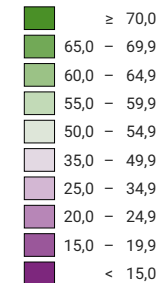

Proportion de "oui" en %

Suisse: 31,4

Bulletins valables

Total: 2 407 897

Pour des raisons de lisibilité, la taille des symboles ayant une valeur inférieure à 1 000 a été augmentée.

Niveau géographique:
Districts