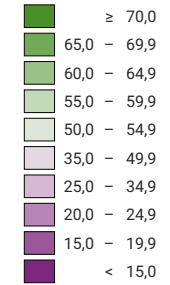

Ja-Stimmenanteil, in %

Schweiz: 31,4

Anzahl gültige Stimmen

Total: 2 407 897

Symbole mit einem Wert unter 1 000 wurden zur besseren Lesbarkeit visuell vergrössert dargestellt.

Raumgliederung:
Bezirke