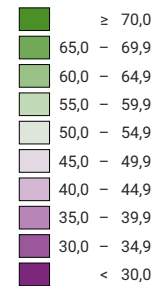

Ja-Stimmenanteil, in %

Schweiz: 56,2

Anzahl gültige Stimmen

Total: 2 133 436

Symbole mit einem Wert unter 1 000 wurden zur besseren Lesbarkeit visuell vergrössert dargestellt.

Raumgliederung:
Bezirke