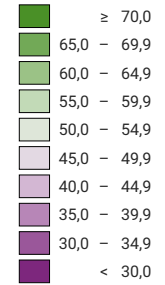

**Ja-Stimmenanteil, in %**

Schweiz: 35,9

**Anzahl gültige Stimmen**

**Total: 2 103 019**

Symbole mit einem Wert unter 2 000 wurden zur besseren Lesbarkeit visuell vergrößert dargestellt.

**Raumgliederung:**  
Kantone