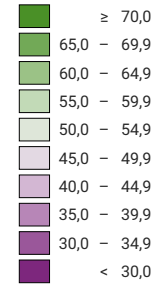

Ja-Stimmenanteil, in %

Schweiz: 35,9

Anzahl gültige Stimmen

Total: 2 103 019

Symbole mit einem Wert unter 1 000 wurden zur besseren Lesbarkeit visuell vergrössert dargestellt.

Raumgliederung:
Bezirke