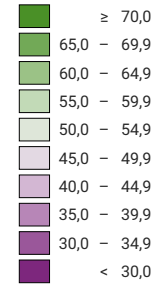

**Ja-Stimmenanteil, in %**

Schweiz: 37,2

**Anzahl gültige Stimmen**

**Total: 2 152 132**

Symbole mit einem Wert unter 2 000 wurden zur besseren Lesbarkeit visuell vergrössert dargestellt.

**Raumgliederung:**  
Kantone