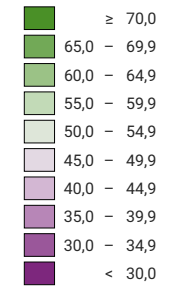

Ja-Stimmenanteil, in %

Schweiz: 55,7

Anzahl gültige Stimmen

Total: 2 022 317

Symbole mit einem Wert unter 1 000 wurden zur besseren Lesbarkeit visuell vergrößert dargestellt.

Raumgliederung:
Bezirke