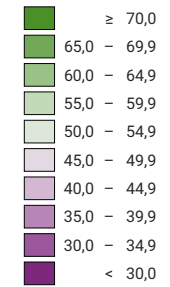

Ja-Stimmenanteil, in %

Schweiz: 68,0

Anzahl gültige Stimmen

Total: 2 178 211

Symbole mit einem Wert unter 1 000 wurden zur besseren Lesbarkeit visuell vergrössert dargestellt.

Raumgliederung:
Bezirke