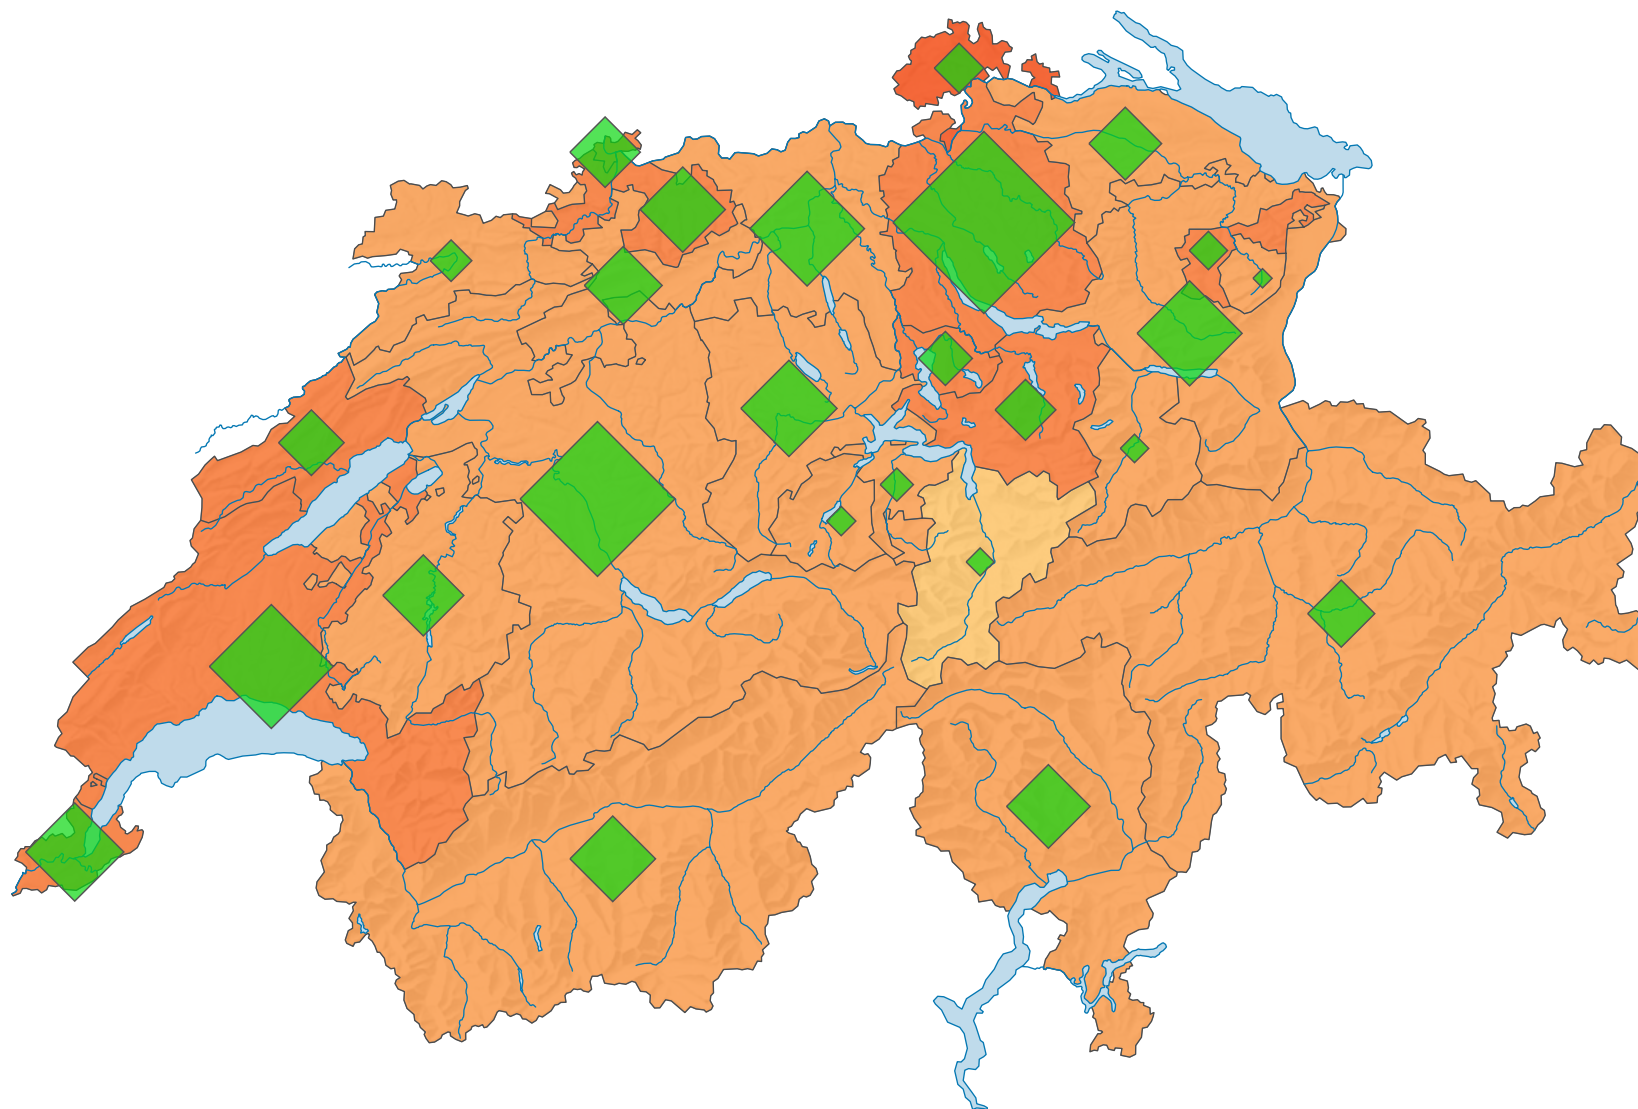

Participation, votation du 24.09.2006

Participation en %

Suisse: 49,0

Nombre de votants

Suisse: 2 397 552

Pour des raisons de lisibilité, la taille des symboles ayant une valeur inférieure à 2 000 a été augmentée.

0 35 70 km

Niveau géographique:
Cantons