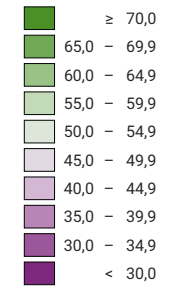

Ja-Stimmenanteil, in %

Schweiz: 68,0

Anzahl gültige Stimmen

Total: 2 357 253

Symbole mit einem Wert unter 2 000 wurden zur besseren Lesbarkeit visuell vergrössert dargestellt.

Raumgliederung:
Kantone