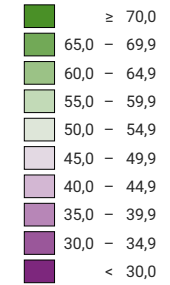

Ja-Stimmenanteil, in %

Schweiz: 41,7

Anzahl gültige Stimmen

Total: 2 333 345

Symbole mit einem Wert unter 1 000 wurden zur besseren Lesbarkeit visuell vergrössert dargestellt.

Raumgliederung:
Bezirke