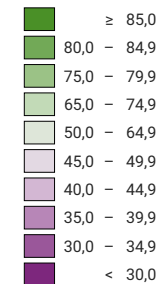

Ja-Stimmenanteil, in %

Schweiz: 85,6

Anzahl gültige Stimmen

Total: 1 329 116

Symbole mit einem Wert unter 2 000 wurden zur besseren Lesbarkeit visuell vergrössert dargestellt.

Raumgliederung:
Kantone