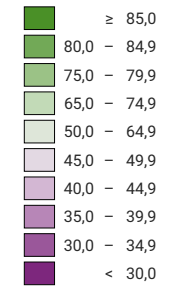

Ja-Stimmenanteil, in %

Schweiz: 85,6

Anzahl gültige Stimmen

Total: 1 329 116

Symbole mit einem Wert unter 2 000 wurden zur besseren Lesbarkeit visuell vergrößert dargestellt.

Raumgliederung:
Kantone