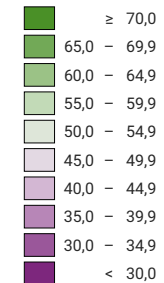

Proportion de "oui" en %

Suisse: 59,1

Bulletins valables

Total: 1 758 910

Pour des raisons de lisibilité, la taille des symboles ayant une valeur inférieure à 2 000 a été augmentée.

Niveau géographique:
Cantons