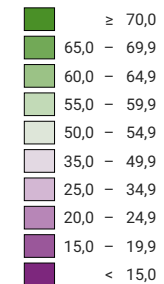

Ja-Stimmenanteil, in %

Schweiz: 28,8

Anzahl gültige Stimmen

Total: 2 232 130

Symbole mit einem Wert unter 1 000 wurden zur besseren Lesbarkeit visuell vergrössert dargestellt.

Raumgliederung:
Bezirke