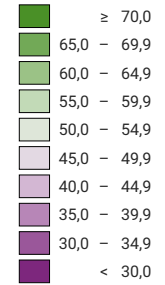

Ja-Stimmenanteil, in %

Schweiz: 68,0

Anzahl gültige Stimmen

Total: 2 178 211

Symbole mit einem Wert unter 500 wurden zur besseren Lesbarkeit visuell vergrößert dargestellt.

Raumgliederung:
Gemeinden (Politik)