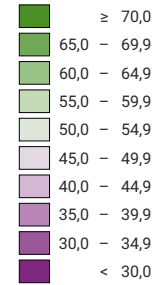

Ja-Stimmenanteil, in %

Schweiz: 53,4

Anzahl gültige Stimmen

Total: 2 168 684

Symbole mit einem Wert unter 500 wurden zur besseren Lesbarkeit visuell vergrößert dargestellt.

Raumgliederung:
Gemeinden (Politik)