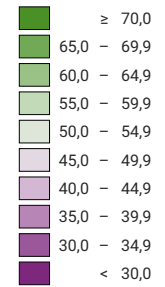

Ja-Stimmenanteil, in %

Schweiz: 68,0

Anzahl gültige Stimmen

Total: 2 357 253

Symbole mit einem Wert unter 500 wurden zur besseren Lesbarkeit visuell vergrössert dargestellt.

Raumgliederung:
Gemeinden (Politik)